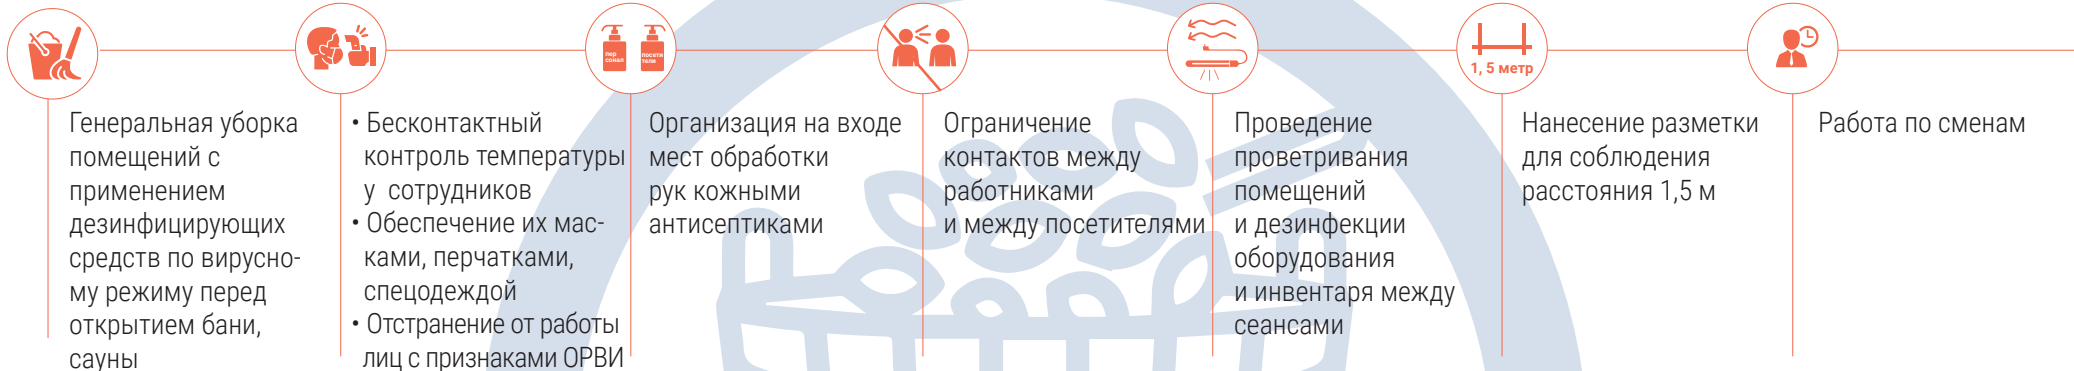

Рекомендации по организации работы саун и бань

Общие принципы:

Разрешено:

Обслуживание по предварительной записи по сеансам

(из расчета 1,5 кв. м в помывочной на одного человека) с временным интервалом не менее 20 мин. между сеансами